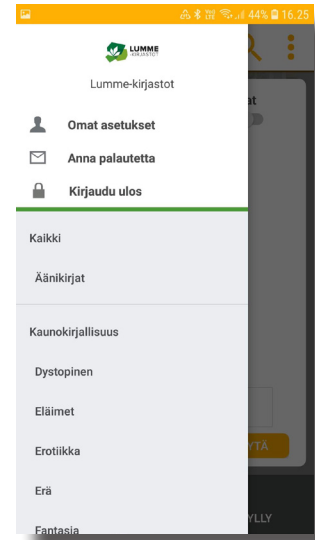

# Lataa kirja laitteellesi

Ensimmäisellä käyttökerralla lataa Ellibs-ohjelma laitteellesi.

Kirjaudu laitteesi Ellibs-ohjelmaan, muista valita Lumme-kirjastot.

Avautuvassa näkymässä lainattavat kirjat ovat kirkkaita ja sumeat lainassa olevia.

Voit etsiä kirjaa suurennuslasin avulla nimellä tai/ja tekijällä. Yleisempiä hakuja voit tehdä oikealla olevasta kolmesta pisteestä.

## Lisää valintoja on näytön vasemmalla puolella kolmen viivan alla

**Löydettyäsi haluamasi teoksen klikkaa kuvaketta ja valinnaksi tulee *lainaa* tai *osta kirja* (Ellibs-kaupasta).  
Valinta: *lainaa*, ohjelma kysyy laina-aikaa 3 tai 14 päivää.  
Valinnan jälkeen teos latautuu laitteellesi.**