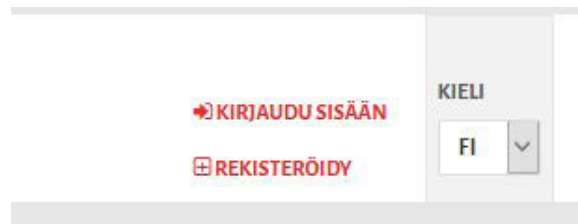

RedFox sanakirja

RedFox Pro on Suomen suurin sanakirja, aineisto sisältää yli 24,1 miljoonaa hakusanaa, 41 kieltä ja 23 miljoonan lauseparin käännösmuistin.

**Pääset kirjautumaan sanakirjaan:
lummekirjastot@redfoxsanakirja.fi -tunnuksella ja
kirjastosta saatavalla salasanalla, joka vaihtuu ajoittain.**

SISÄLLYSLUETTELO

Substantiivit

Luvut
Artikkeli

Adjektiivit

Adverbit

Pronominit

Verbit

Sanajärjestys

Muodollinen subjekti

Äänneoppi

**RedFox Pro sisältää myös
kieltenopetusmateriaalit ja
kielioppiaineistot kahdeksalla eri
kielellä.**

Tervetuloa käyttämään Lumme-kirjastojen e-materiaaleja!