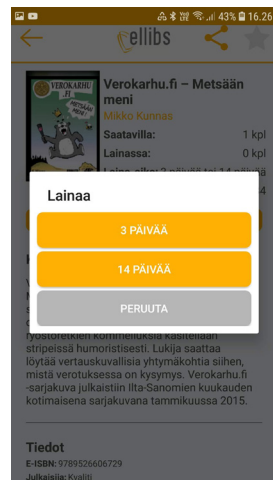

# Lataa kirja laitteellesi

Ensimmäisellä käyttökerralla lataa Ellibs-ohjelma laitteellesi.

Kirjaudu laitteesi Ellibs-ohjelmaan, muista valita Lumme-kirjastot.

Avautuvassa näkymässä lainattavat kirjat ovat kirkkaita ja sumeat lainassa olevia.

Voit etsiä kirjaa suurennuslasin avulla nimellä tai/ja tekijällä. Yleisempiä hakuja voit tehdä oikealla olevasta kolmesta pisteestä.

## Lisää valintoja on näytön vasemmalla puolella kolmen viivan alla

**Löydettyäsi haluamasi teoksen klikkaa kuvaketta ja valinnaksi tulee *lainaa* tai *osta kirja* (Ellibs-kaupasta).  
Valinta: *lainaa*, ohjelma kysyy laina-aikaa 3 tai 14 päivää.  
Valinnan jälkeen teos latautuu laitteellesi.**