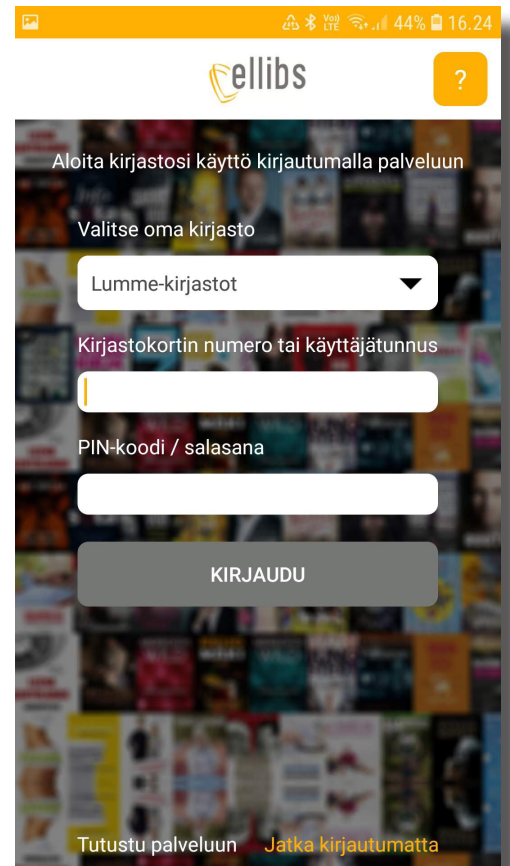

# Lataa kirja laitteellesi

Ensimmäisellä käyttökerralla lataa Ellibs-ohjelma laitteellesi.

Kirjaudu laitteesi Ellibs-ohjelmaan, muista valita Lumme-kirjastot.

Avautuvassa näkymässä lainattavat kirjat ovat kirkkaita ja sumeat lainassa olevia.

Voit etsiä kirjaa suurennuslasin avulla nimellä tai/ja tekijällä. Yleisempiä hakuja voit tehdä oikealla olevasta kolmesta pisteestä.

## Lisää valintoja on näytön vasemmalla puolella kolmen viivan alla

**Löydettyäsi haluamasi teoksen klikkaa kuvaketta ja valinnaksi tulee *lainaa* tai *osta kirja* (Ellibs-kaupasta).  
Valinta: *lainaa*, ohjelma kysyy laina-aikaa 3 tai 14 päivää.  
Valinnan jälkeen teos latautuu laitteellesi.**