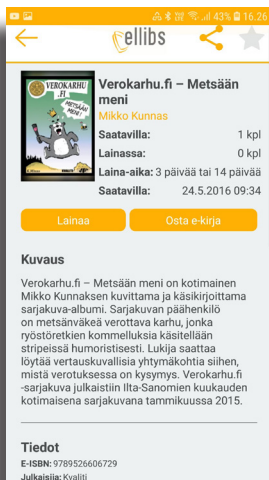

# Lataa kirja laitteellesi

Ensimmäisellä käyttökerralla lataa Ellibs-ohjelma laitteellesi.

Kirjaudu laitteesi Ellibs-ohjelmaan, muista valita Lumme-kirjastot.

Avautuvassa näkymässä lainattavat kirjat ovat kirkkaita ja sumeat lainassa olevia.

Voit etsiä kirjaa suurennuslasin avulla nimellä tai/ja tekijällä. Yleisempiä hakuja voit tehdä oikealla olevasta kolmesta pisteestä.

## Lisää valintoja on näytön vasemmalla puolella kolmen viivan alla

**Löydettyäsi haluamasi teoksen klikkaa kuvaketta ja valinnaksi tulee *lainaa* tai *osta kirja* (Ellibs-kaupasta).  
Valinta: *lainaa*, ohjelma kysyy laina-aikaa 3 tai 14 päivää.  
Valinnan jälkeen teos latautuu laitteellesi.**