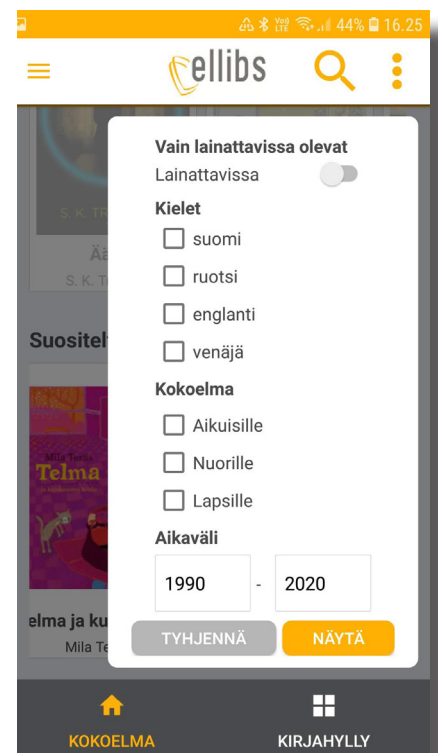

# Lataa kirja laitteellesi

Ensimmäisellä käyttökerralla lataa Ellibs-ohjelma laitteellesi.

Kirjaudu laitteesi Ellibs-ohjelmaan, muista valita Lumme-kirjastot.

Avautuvassa näkymässä lainattavat kirjat ovat kirkkaita ja sumeat lainassa olevia.

Voit etsiä kirjaa suurennuslasin avulla nimellä tai/ja tekijällä. Yleisempiä hakuja voit tehdä oikealla olevasta kolmesta pisteestä.

## Lisää valintoja on näytön vasemmalla puolella kolmen viivan alla

**Löydettyäsi haluamasi teoksen klikkaa kuvaketta ja valinnaksi tulee *lainaa* tai *osta kirja* (Ellibs-kaupasta).  
Valinta: *lainaa*, ohjelma kysyy laina-aikaa 3 tai 14 päivää.  
Valinnan jälkeen teos latautuu laitteellesi.**

**Kirjahyllystä näet sekä voimassa olevat että vanhat lainasi. Täältä pääset jatkamaan kesken jäänyttä kirjaasi (mikäli laina-aikaa vielä jäljellä).**