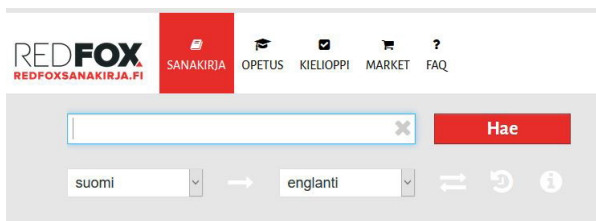

RedFox sanakirja

RedFox Pro on Suomen suurin sanakirja, aineisto sisältää yli 24,1 miljoonaa hakusanaa, 41 kieltä ja 23 miljoonan lauseparin käännösmuistin.

**Pääset kirjautumaan sanakirjaan:
lummekirjastot@redfoxsanakirja.fi -tunnuksella ja
kirjastosta saatavalla salasanalla, joka vaihtuu ajoittain.**

SISÄLLYSLUETTELO

Substantiivit

Luvut
Artikkeli

Adjektiivit

Adverbit

Pronominit

Verbit

Sanajärjestys

Muodollinen subjekti

Äänneoppi

**RedFox Pro sisältää myös
kieltenopetusmateriaalit ja
kielioppiaineistot kahdeksalla eri
kielellä.**

Tervetuloa käyttämään Lumme-kirjastojen e-materiaaleja!