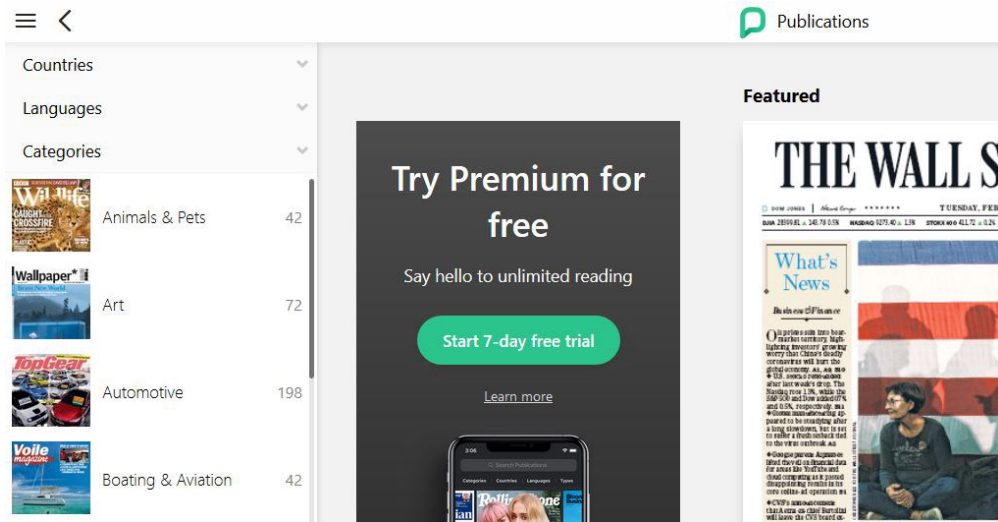

Press Reader